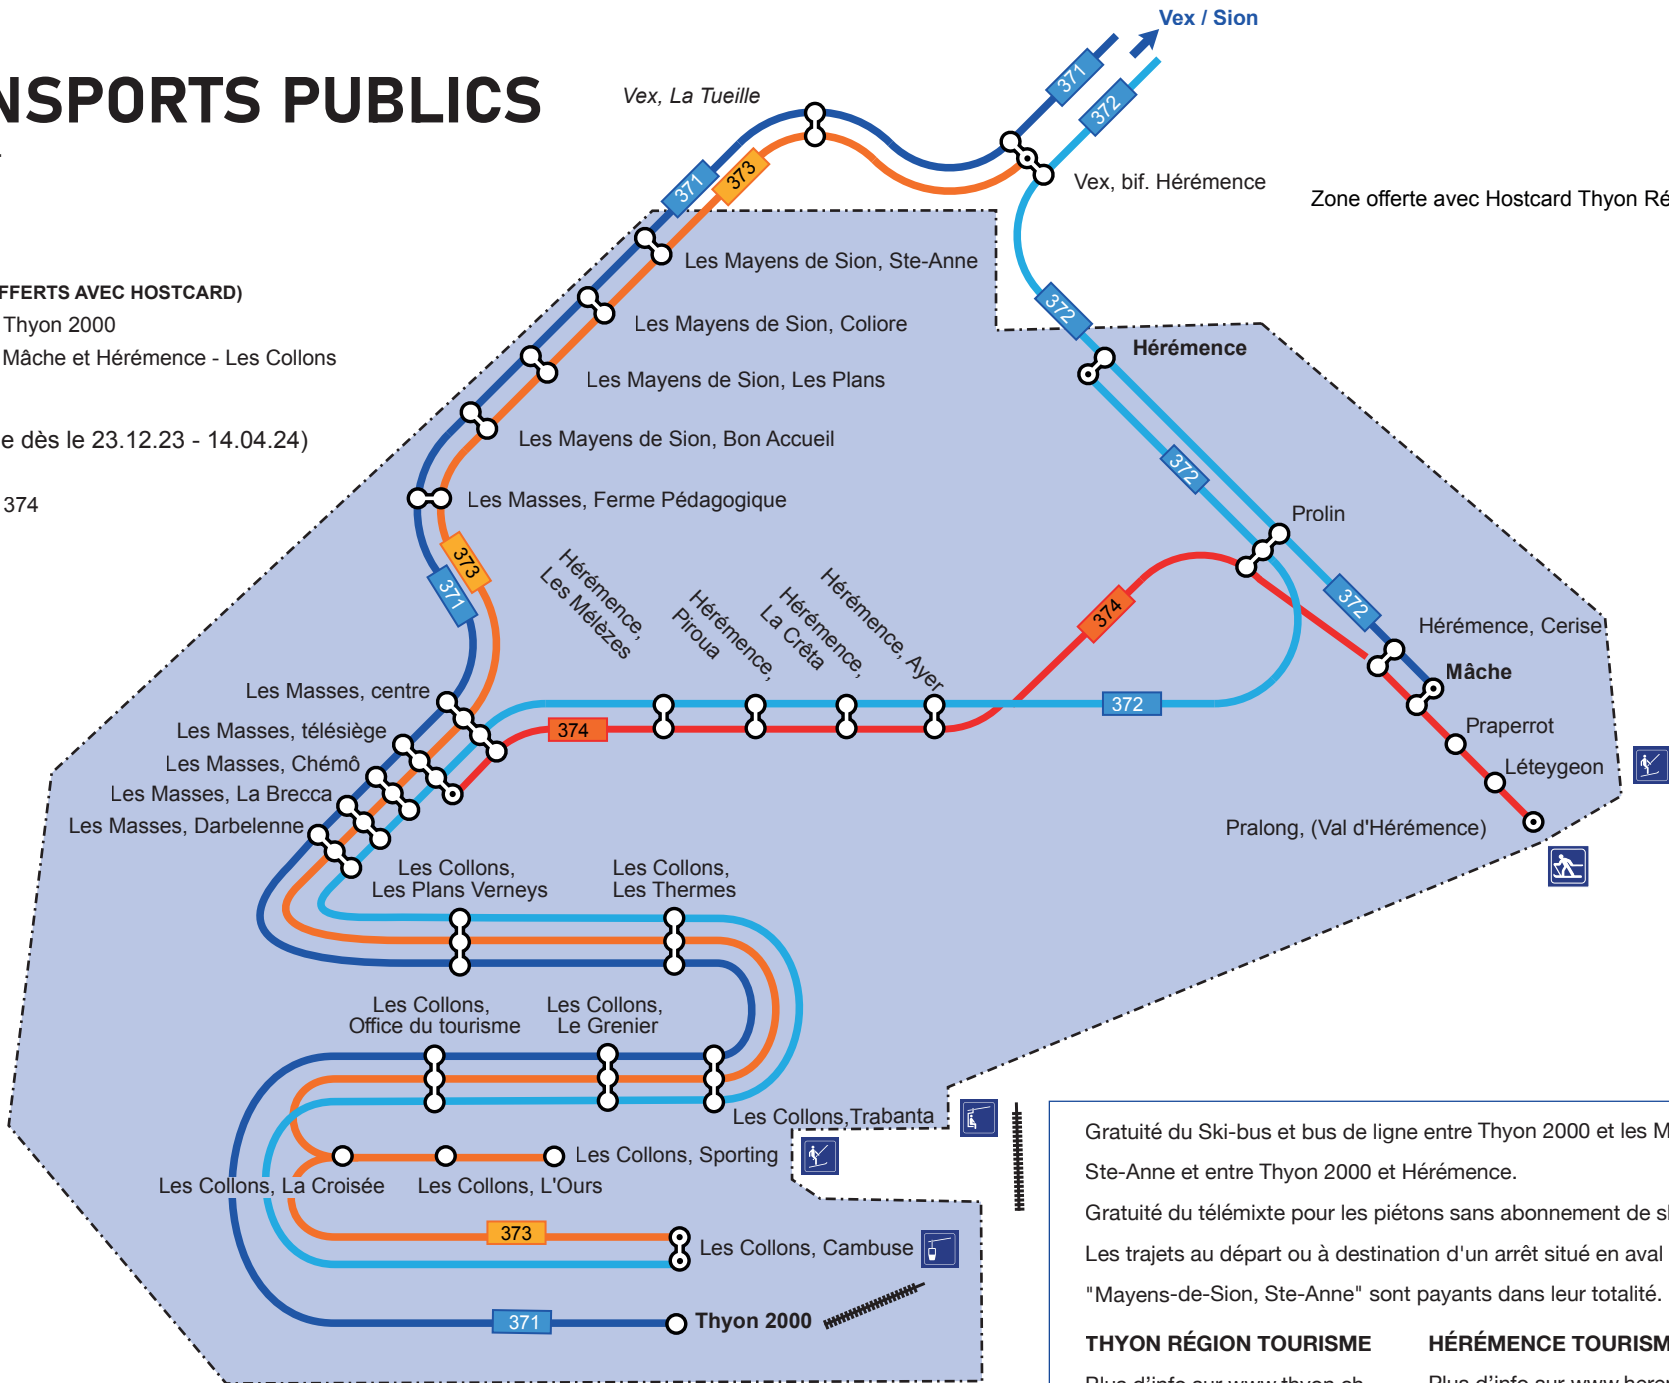

Les Collons, Croisée	08:45	09:15	09:45	10:15	10:45	11:15	11:45	12:15	12:45
Les Collons, OT	08:46	09:16	09:46	10:16	10:46	11:16	11:46	12:16	12:46
Les Collons, Grenier	08:47	09:17	09:47	10:17	10:47	11:17	11:47	12:17	12:47
Les Collons, Trabanta	08:48	09:18	09:48	10:18	10:48	11:18	11:48	12:18	12:48
Les Collons, Thermes	08:50	09:20	09:50	10:20	10:50	11:20	11:50	12:20	12:50
Les Collons, Plan Verney	08:51	09:21	09:51	10:21	10:51	11:21	11:51	12:21	12:51

■ bus d'Héremence 372
■ bus de Sion 371

SKI BUS MAYENS-DE-SION (OFFERT AVEC HOSTCARD)

	373	374
Vex, bifurcation d'Héremence	08:00	09:33
Mayens-de-Sion, les Plans	08:06	09:39
Les Masses, télésiège	08:20	09:55
Les Masses, télésiège	16:57	16:10
Mayens-de-Sion, les Plans	17:06	16:17
Vex, bifurcation d'Héremence	17:16	16:24

PLAN TRANSPORTS PUBLICS

Saison hiver 2023/2024

Zone offerte avec Hostcard Thyon Région & Hérémente

BUS DE LIGNE PAYANTS (OFFERTS AVEC HOSTCARD)

- 371 Ligne Sion - Les Collons - Thyon 2000
- 372 Ligne Sion - Hérémente - Mâche et Hérémente - Les Collons

SKI BUS (OFFERTS) (valable dès le 23.12.23 - 14.04.24)

- 373 Ligne skibus Thyon - 373
- 374 Ligne skibus les Masses - 374

Horaires en ligne
Online-Fahrpläne
online timetables
www.cff.ch

Gratuité du Ski-bus et bus de ligne entre Thyon 2000 et les Mayens-de-Sion Ste-Anne et entre Thyon 2000 et Hérémente.