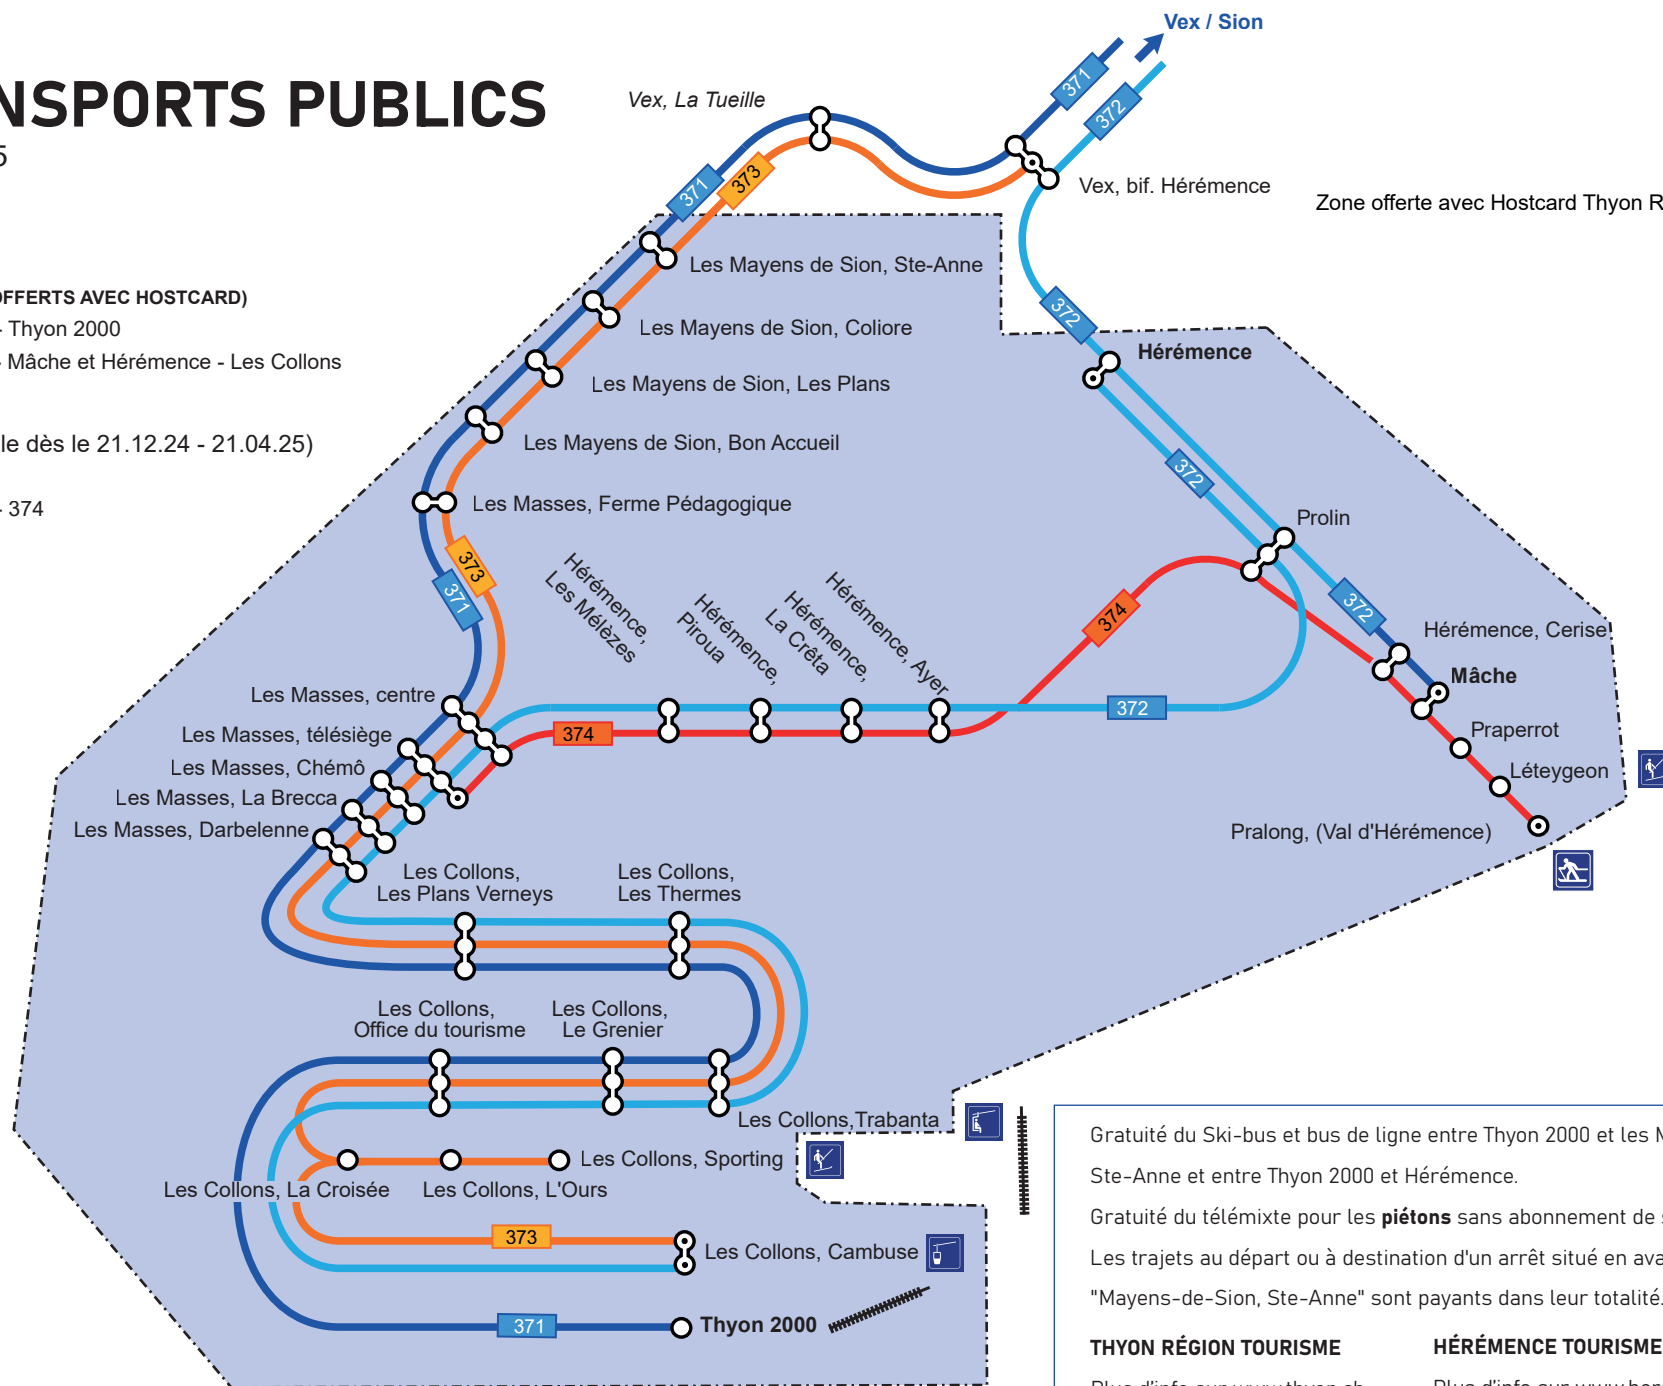

PLAN TRANSPORTS PUBLICS

Saison hiver 2024/2025

Zone offerte avec Hostcard Thyon Région & Hérémece

BUS DE LIGNE PAYANTS (OFFERTS AVEC HOSTCARD)

- 371 Ligne Sion - Les Collons - Thyon 2000
- 372 Ligne Sion - Hérémece - Mâche et Hérémece - Les Collons

SKI BUS (OFFERTS) (valable dès le 21.12.24 - 21.04.25)

- 373 Ligne skibus Thyon - 373
- 374 Ligne skibus les Masses - 374

Horaires en ligne
Online-Fahrpläne
online timetables
www.cff.ch

Gratuité du Ski-bus et bus de ligne entre Thyon 2000 et les Mayens-de-Sion Ste-Anne et entre Thyon 2000 et Hérémece.
Gratuité du télémixte pour les **piétons** sans abonnement de ski avec hostcard.
Les trajets au départ ou à destination d'un arrêt situé en aval des "Mayens-de-Sion, Ste-Anne" sont payants dans leur totalité.

THYON RÉGION TOURISME	HÉRÉMECE TOURISME
Plus d'info sur www.thyon.ch	Plus d'info sur www.heremence-tourisme.ch
info@thyon-region.ch	heremence@valdherens.ch
+41 (0)27 281 27 27	+41 (0)27 281 15 33